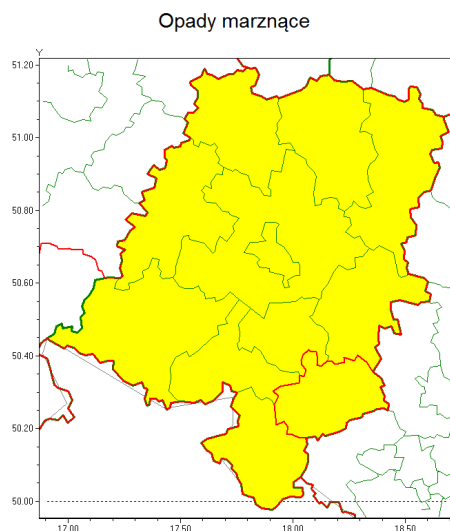

### Zasięg ostrzeżenia w województwie

### Ostrzeżenie meteorologiczne Nr 8

<b>Nazwa biura</b>	IMGW-PIB Centralne Biuro Prognoz Meteorologicznych - Wydział we Wrocławiu
<b>Zjawisko/stopień zagrożenia</b>	Opady marznące/1
<b>Obszar</b>	województwo opolskie <b>powiat kędzierzsko-kozielski</b>
<b>Ważność</b>	od godz. 19:00 dnia 24.01.2022 do godz. 07:00 dnia 25.01.2022
<b>Przebieg</b>	Prognozowane są słabe opady marznącego deszczu lub młotki powodujące gołoled.
<b>Prawdopodobieństwo wystąpienia zjawiska(%)</b>	85%
<b>Uwagi</b>	Brak.
<b>Dyrektor synoptyk IMGW-PIB</b>	Krzysztof Salanyk
<b>Godzina i data wydania</b>	godz. 12:45 dnia 24.01.2022
<b>SMS</b>	IMGW-PIB OSTRZEŻENIE: MARZNĄCE OPADY/1 opolskie/kędzierzsko-kozielski od 19:00/24.01 do 07:00/25.01.2022 marznące opady, drogi liskie.