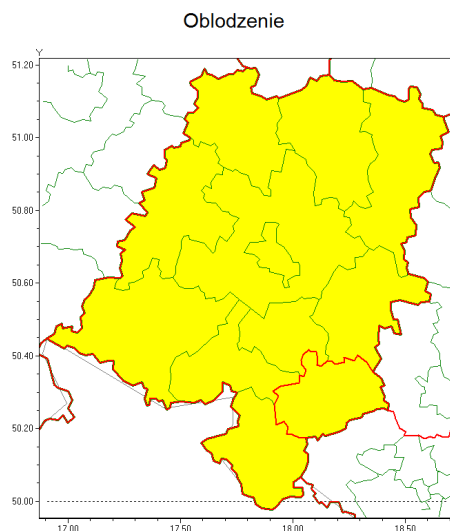

### Zasięg ostrzeżenia w województwie

### Ostrzeżenie meteorologiczne Nr 6

<b>Nazwa biura</b>	IMGW-PIB Centralne Biuro Prognoz Meteorologicznych - Wydział we Wrocławiu
<b>Zjawisko/stopień zagrożenia</b>	Oblodzenie/ 1
<b>Obszar</b>	województwo opolskie <b>powiat k dzierzysko-kozielski</b>
<b>Ważność</b>	od godz. 10:00 dnia 20.01.2022 do godz. 17:00 dnia 20.01.2022
<b>Przebieg</b>	Prognozuje się miejscami zamarzanie mokrej nawierzchni dróg i chodników po opadach mokrego niegu powodujące ich oblodzenie. Temperatura powietrza po południu obniży się do $-2^{\circ}\text{C}$ ; $-1^{\circ}\text{C}$ , temperatura przy gruncie do około $-2^{\circ}\text{C}$ . Ujemna temperatura powietrza utrzyma się przez następną dobę.
<b>Prawdopodobieństwo wystąpienia zjawiska(%)</b>	80%
<b>Uwagi</b>	Brak.
<b>Dyrektor synoptyk IMGW-PIB</b>	Janusz Zieliński
<b>Godzina i data wydania</b>	godz. 05:39 dnia 20.01.2022
<b>SMS</b>	IMGW-PIB OSTRZEŻENIE: OBLODZENIE/1 opolskie/k dzierzysko-kozielski od 10:00/20.01 do 17:00/20.01.2022 temp. od -2 st. do -1 st., przy gruncie do -2 st., lisko.
Opracowanie niniejsze i jego format, jako przedmiot prawa autorskiego podlega ochronie prawnej, zgodnie z przepisami ustawy z dnia 4 lutego 1994r o prawie autorskim i prawach pokrewnych (dz. U. z 2006 r. Nr 90, poz. 631 z późn. zm.). Wszelkie dalsze udostępnianie, rozpowszechnianie (przedruk, kopiowanie, wiadomości sms) jest dozwolone wyłącznie w formie dosłownej z bezwzględnym wskazaniem źródła informacji tj. IMGW-PIB.	