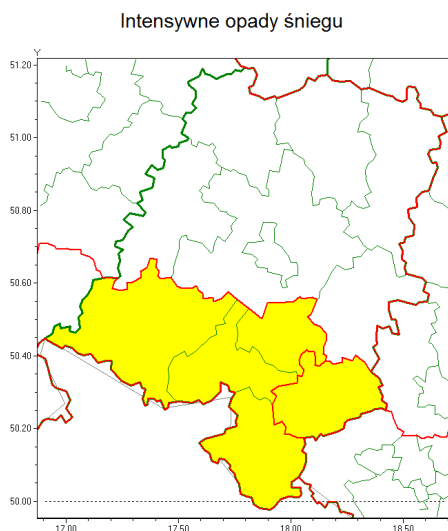

Zasięg ostrzeżenia w województwie

Ostrzeżenie meteorologiczne Nr 26

Nazwa biura	IMGW-PIB Centralne Biuro Prognoz Meteorologicznych - Wydział we Wrocławiu
Zjawisko/stopień zagrożenia	Intensywne opady śniegu/ 1
Obszar	województwo opolskie powiat k dzierży sko-kozielski
Ważność	od godz. 02:00 dnia 05.03.2021 do godz. 10:00 dnia 05.03.2021
Przebieg	Prognozowane śnieg opady powodujące miejscami przyrost pokrywy śnieżnej o 10 cm do 12 cm.
Prawdopodobieństwo wystąpienia zjawiska(%)	80%
Uwagi	Brak.
Dyrektor synoptyk IMGW-PIB	Krzysztof Salanyk
Godzina i data wydania	godz. 12:52 dnia 04.03.2021
SMS	IMGW-PIB OSTRZEGA: NIEG/1 opolskie/k dzierży sko-kozielski od 02:00/05.03 do 10:00/05.03.2021 przyrost pokrywy do około 12 cm.