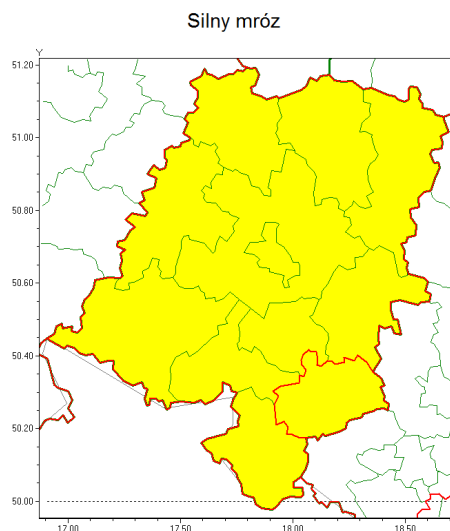

Zasięg ostrzeżenia w województwie

Ostrzeżenie meteorologiczne Nr 20

Nazwa biura	IMGW-PIB Centralne Biuro Prognoz Meteorologicznych - Wydział we Wrocławiu
Zjawisko/stopień zagrożenia	Silny mróz/ 1
Obszar	województwo opolskie powiat k dzierży sko-kozielski
Ważność	od godz. 21:00 dnia 11.02.2021 do godz. 09:00 dnia 12.02.2021
Przebieg	Prognozuje się temperatury minimalne w nocy miejscami od -16°C do -15°C. Wiatr o średniej prędkości od 5 km/h do 10 km/h.
Prawdopodobieństwo wystąpienia zjawiska(%)	80%
Uwagi	Brak.
Dyrektor synoptyk IMGW-PIB	Barbara Wrona
Godzina i data wydania	godz. 13:58 dnia 11.02.2021
SMS	IMGW-PIB OSTRZEŻENIE: MRÓZ/1 opolskie/k dzierży sko-kozielski od 21:00/11.02 do 09:00/12.02.2021 temp. min -16 st, wiatr 10 km/h.