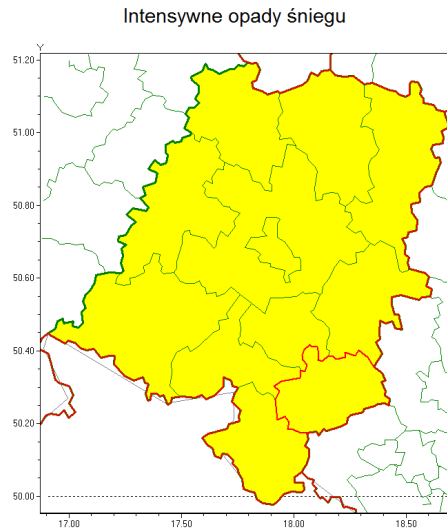

### Zasięg ostrzeżenia w województwie

### Ostrzeżenie meteorologiczne Nr 6

<b>Nazwa biura</b>	IMGW-PIB Centralne Biuro Prognoz Meteorologicznych - Wydział we Wrocławiu
<b>Zjawisko/stopień zagrożenia</b>	Intensywne opady śniegu/ 1
<b>Obszar</b>	województwo opolskie <b>powiat k dzierzysko-kozielski</b>
<b>Ważność</b>	od godz. 19:00 dnia 13.01.2021 do godz. 07:00 dnia 14.01.2021
<b>Przebieg</b>	Prognozuje się wystąpienie opadów śniegu, miejscami o natężeniu umiarkowanym, powodujących miejscami przyrost pokrywy śnieżnej od 8 cm do 12 cm.
<b>Prawdopodobieństwo wystąpienia zjawiska(%)</b>	80%
<b>Uwagi</b>	Brak.
<b>Dyrektor synoptyk IMGW-PIB</b>	Edyta Socha
<b>Godzina i data wydania</b>	godz. 12:28 dnia 13.01.2021
<b>SMS</b>	IMGW-PIB OSTRZEŻENIE: NIEG/1 opolskie/k dzierzysko-kozielski od 19:00/13.01 do 07:00/14.01.2021 przyrost pokrywy 12 cm.