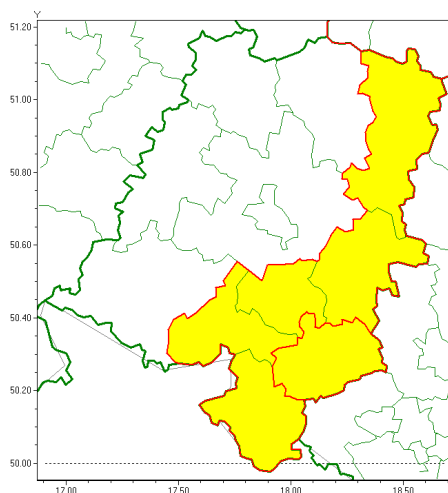

### Zasięg ostrzeżenia w województwie

Oblodzenie

### Ostrzeżenie meteorologiczne Nr 84

<b>Nazwa biura</b>	IMGW-PIB Biuro Prognoz Meteorologicznych we Wrocławiu
<b>Zjawisko/stopień zagrożenia</b>	Oblodzenie/ 1
<b>Obszar</b>	województwo opolskie <b>powiat k dzierży sko-kozielski</b>
<b>Ważność</b>	od godz. 20:00 dnia 30.12.2020 do godz. 07:00 dnia 31.12.2020
<b>Przebieg</b>	Prognozuje się zamarzanie mokrej nawierzchni dróg i chodników po opadach deszczu. Temperatura minimalna około -4°C, temperatura minimalna gruntu około -5°C
<b>Prawdopodobieństwo wystąpienia zjawiska(%)</b>	85%
<b>Uwagi</b>	Brak.
<b>Dyrektor synoptyk IMGW-PIB</b>	Krzysztof Salanyk
<b>Godzina i data wydania</b>	godz. 13:05 dnia 30.12.2020
<b>SMS</b>	IMGW-PIB OSTRZEŻENIE: OBLODZENIE/1 opolskie/k dzierży sko-kozielski od 20:00/30.12 do 07:00/31.12.2020 temp. min. od -2 st. do -4 st., przy gruncie do -5 st., lisko.