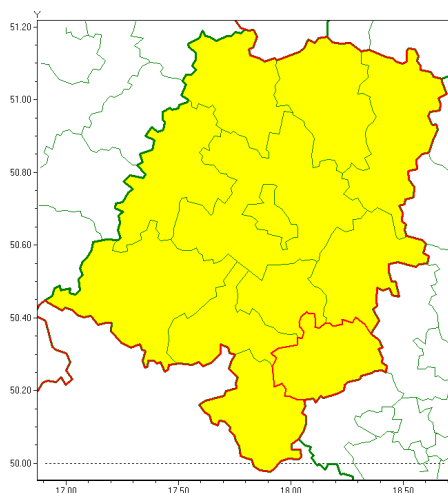

www: www.imgw.pl

Zasięg ostrzeżenia w województwie

Burze z gradem

Ostrzeżenie meteorologiczne Nr 36

Nazwa biura	IMGW-PIB Biuro Prognoz Meteorologicznych we Wrocławiu
Zjawisko/stopień zagrożenia	Burze z gradem/ 1
Obszar	województwo opolskie powiat kędzierzko-kozielski
Ważność	od godz. 11:00 dnia 18.06.2020 do godz. 02:00 dnia 19.06.2020
Przebieg	Miejscami prognozowane burze z opadami deszczu do 30 mm, punktowo do 40 mm, oraz porywami wiatru do 70 km/h. Lokalnie grad.
Prawdopodobieństwo wystąpienia zjawiska(%)	80%
Uwagi	Brak.
Dyrektor synoptyk IMGW-PIB	Janusz Zieliński
Godzina i data wydania	godz. 06:37 dnia 18.06.2020
SMS	IMGW-PIB OSTRZEGA: BURZE Z GRADEM/1 opolskie/kędzierzko-kozielski od 11:00/18.06 do 02:00/19.06.2020 deszcz 40 mm, porywy 70 km/h, grad.