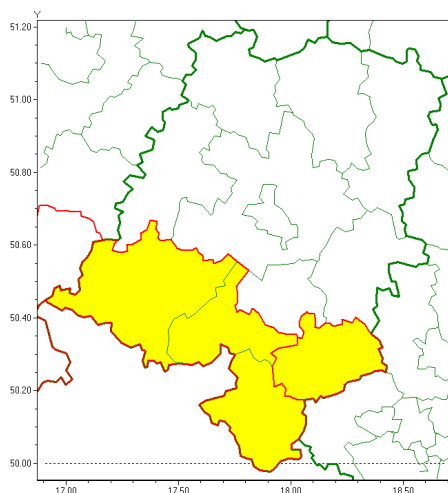

www: www.imgw.pl

Zasięg ostrzeżenia w województwie

Opady śniegu

Ostrzeżenie meteorologiczne Nr 13

Nazwa biura	IMGW-PIB Biuro Prognoz Meteorologicznych we Wrocławiu
Zjawisko/stopień zagrożenia	Opady śniegu/ 1
Obszar	województwo opolskie powiat k dzierzysko-kozielski
Ważność	od godz. 01:00 dnia 21.03.2020 do godz. 12:00 dnia 21.03.2020
Przebieg	Prognozuje się wystąpienie opadów śniegu, miejscami powodujących przyrost pokrywy śnieżnej za okres ważności ostrzeżenia od 4 cm do 6 cm, lokalnie od 8 do 10 cm.
Prawdopodobieństwo wystąpienia zjawiska(%)	85%
Uwagi	Brak.
Dyrektor synoptyk IMGW-PIB	Krzysztof Salanyk
Godzina i data wydania	godz. 14:08 dnia 20.03.2020
SMS	IMGW-PIB OSTRZEŻENIE: NIEG/1 opolskie/k dzierzysko-kozielski od 01:00/21.03 do 12:00/21.03.2020 przyrost pokrywy do 10 cm.