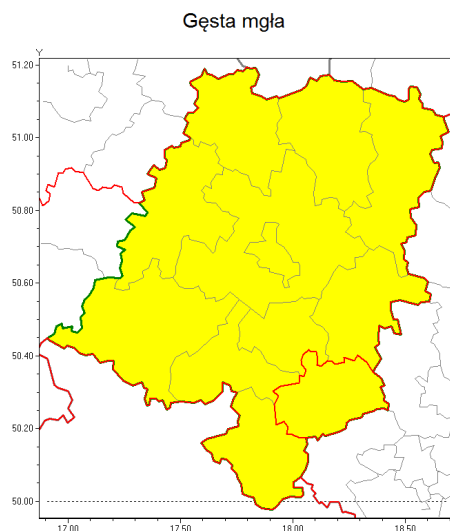

www: www.imgw.pl

Zasięg ostrzeżenia w województwie

Ostrzeżenie meteorologiczne Nr 2

Nazwa biura	IMGW-PIB Biuro Prognoz Meteorologicznych we Wrocławiu
Zjawisko/stopień zagrożenia	Gęsta mgła/ 1
Obszar	województwo opolskie powiat kędziersko-kozielski
Ważność	od godz. 22:00 dnia 16.01.2020 do godz. 07:30 dnia 17.01.2020
Przebieg	Prognozuje się gęste mgły w zasięgu których widzialność wynosi miejscami od 100 m do 200 m.
Prawdopodobieństwo wystąpienia zjawiska(%)	80%
Uwagi	Brak.
Dyrektor synoptyk IMGW-PIB	Krzysztof Salanyk
Godzina i data wydania	godz. 13:52 dnia 16.01.2020
SMS	IMGW-PIB OSTRZEŻENIE: MGŁA/1 opolskie/kędziersko-kozielski od 22:00/16.01 do 07:30/17.01.2020 widzialność 100 m.